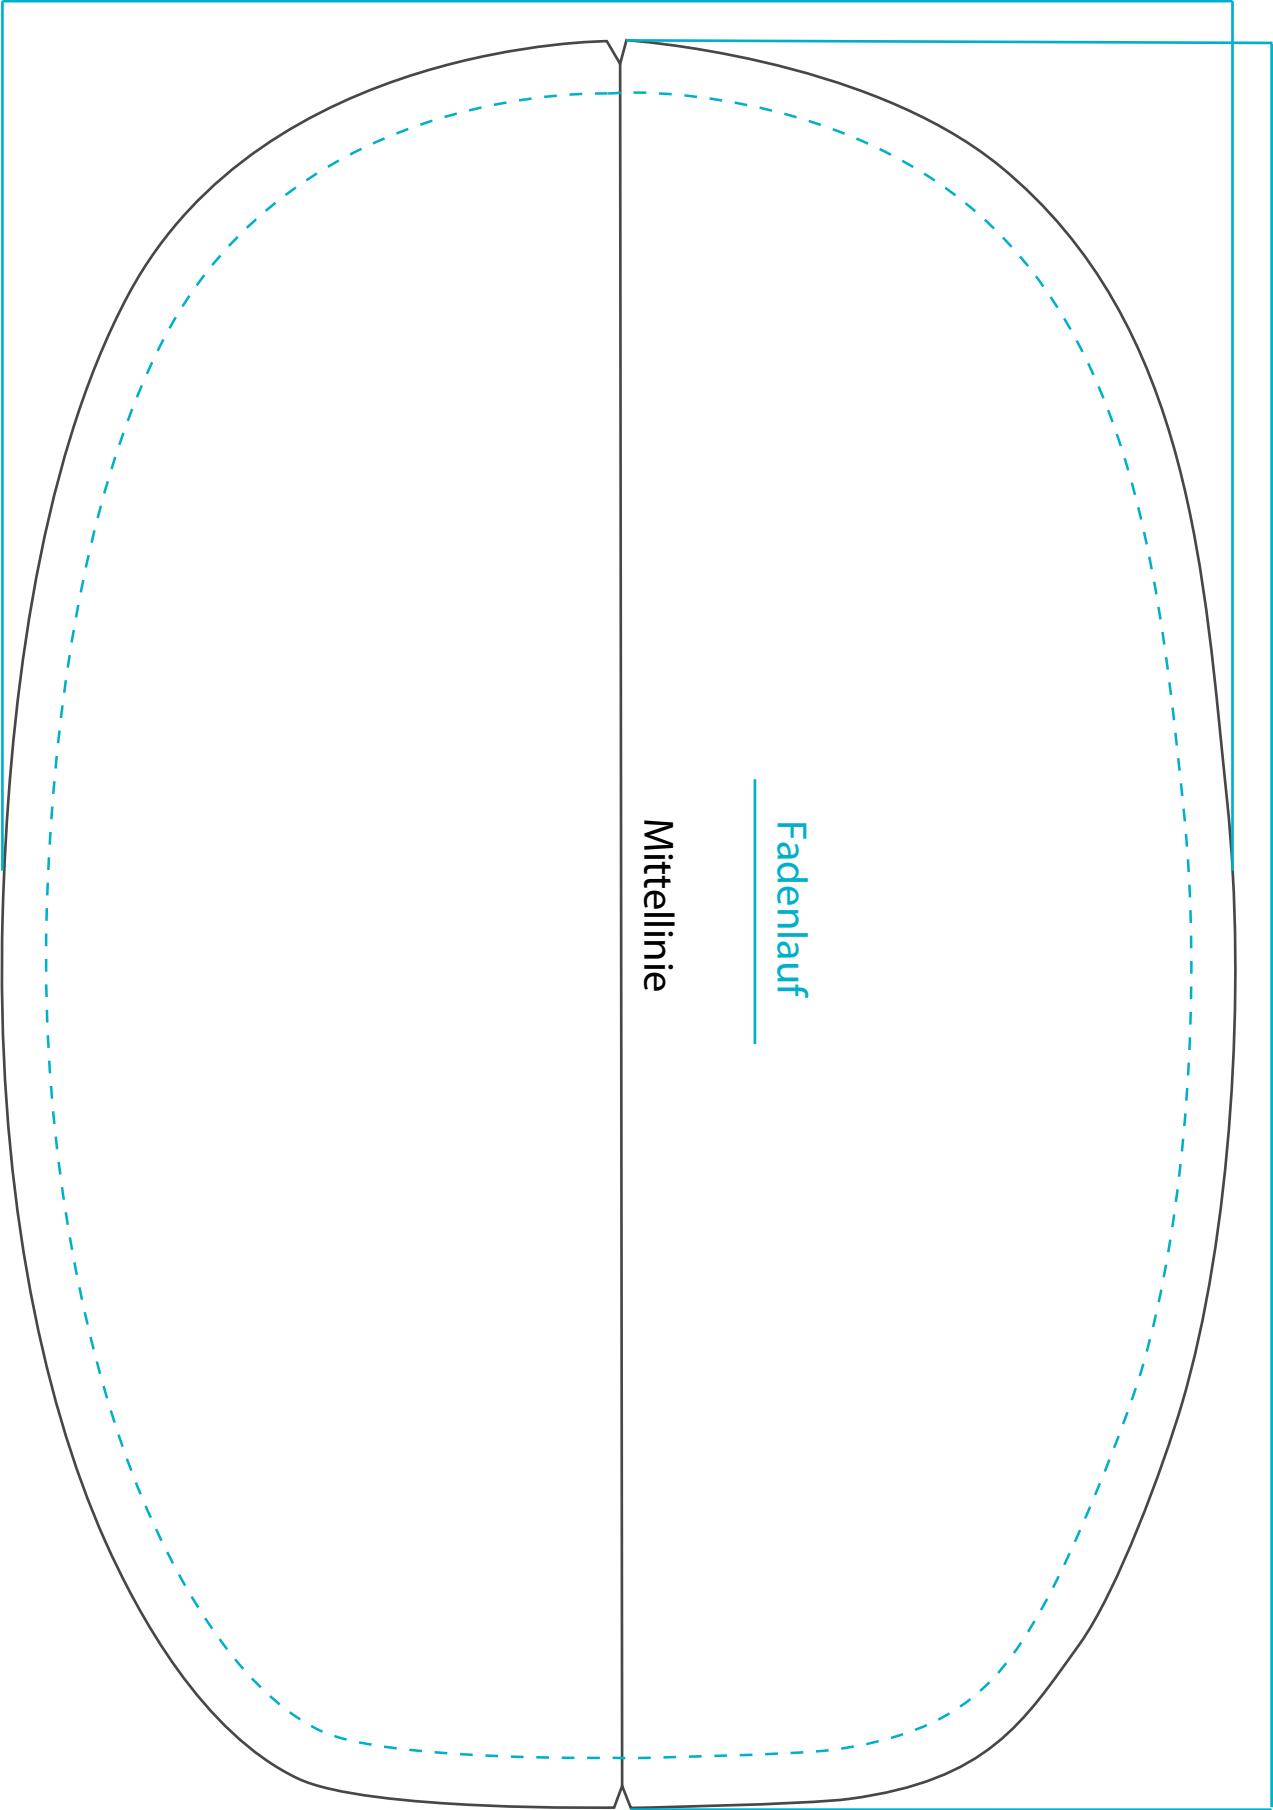

Schnitt Gr. Maxi
Ileostomie
Kolostomie

Schnitt Gr. Maxi
Ileostomie
Kolostomie

16,2 cm

23,3 cm

Mittellinie

Fadenlauf