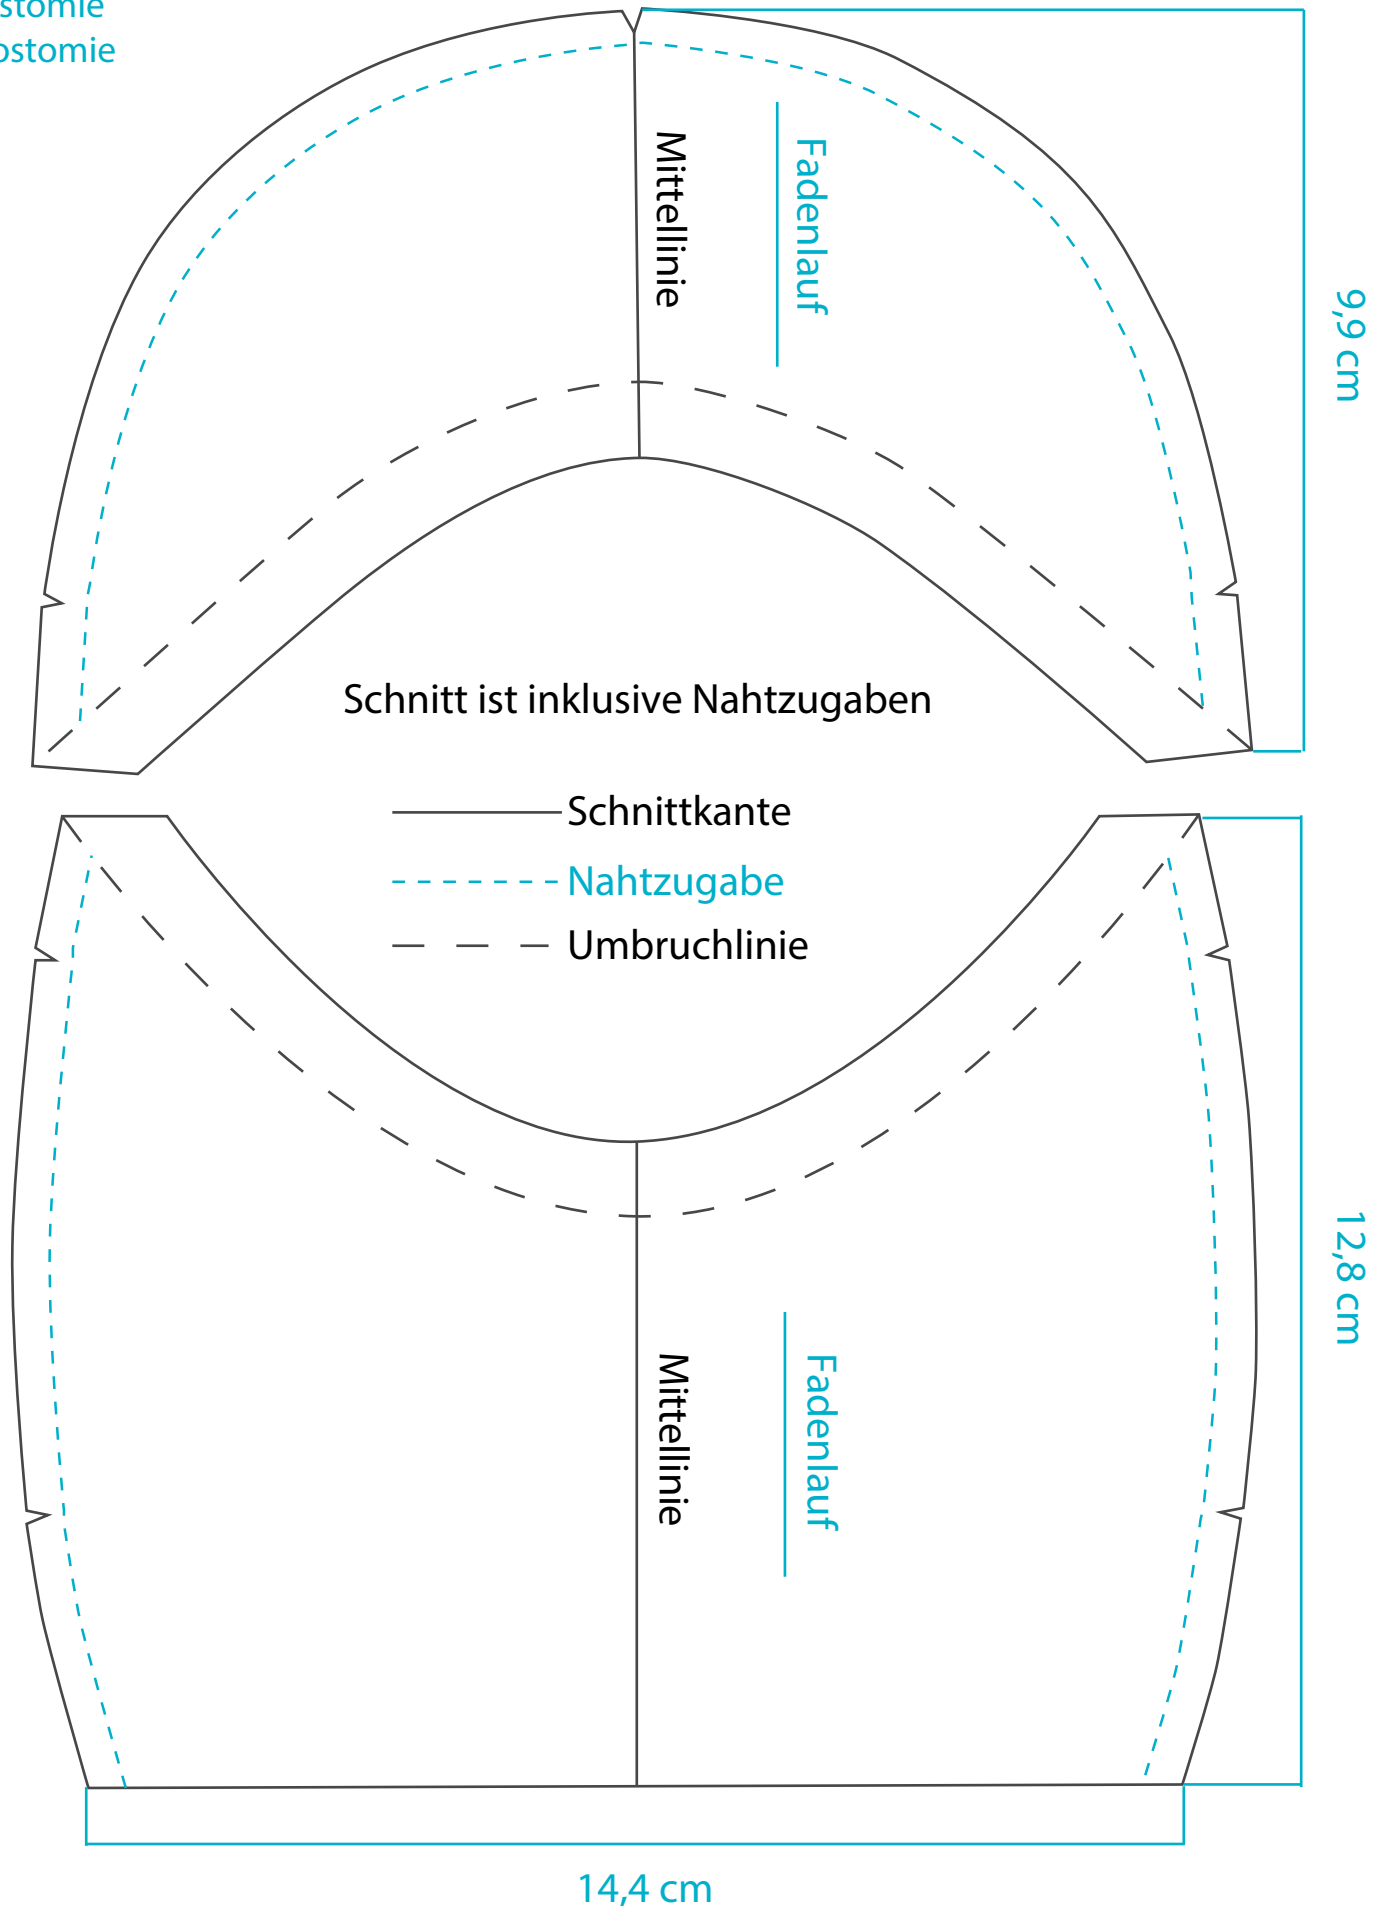

Schnitt Gr. Maxi
Ileostomie
Kolostomie

Schnitt Gr. Maxi
Ileostomie
Kolostomie

16,2 cm

23,3 cm

Mittellinie

Fadenlauf